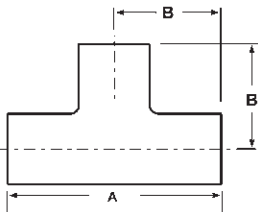

Unpolished Tees

Unpolished Short Weld Tees - B7WWW

Tube OD	A	Nominal Wall	304 Stainless Steel Part Number	316L Stainless Steel Part Number
1"	1.125	.065	B7WWW-G100U	B7WWW-R100U
1½"	1.656	.065	B7WWW-G150U	B7WWW-R150U
2"	2.062	.065	B7WWW-G200U	B7WWW-R200U
2½"	2.344	.065	B7WWW-G250U	B7WWW-R250U
3"	2.594	.065	B7WWW-G300U	B7WWW-R300U
4"	3.438	.083	B7WWW-G400U	B7WWW-R400U

Unpolished Long Weld Tees - B7W

Tube OD	A	B	Nominal Wall	304 Stainless Steel Part Number	316L Stainless Steel Part Number
½"	3.750	1.875	.065	---	B7W-R50U
¾"	4.000	2.000	.065	---	B7W-R75U
1"	3.750	1.875	.065	B7W-G100U	B7W-R100U
1½"	4.500	2.250	.065	B7W-G150U	B7W-R150U
2"	6.000	3.000	.065	B7W-G200U	B7W-R200U
2½"	6.000	3.000	.065	B7W-G250U	B7W-R250U
3"	6.500	3.250	.065	B7W-G300U	B7W-R300U
4"	7.750	3.875	.083	B7W-G400U	B7W-R400U
6"	11.250	5.625	.109	B7W-G600U	B7W-R600U
8"	14.000	7.000	.120	B7W-G800U	B7W-R800U