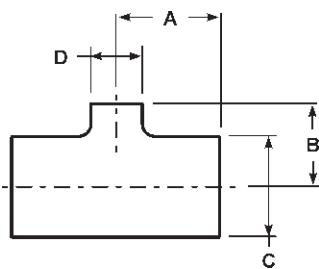

Tube OD	A	B	C	D	Nominal Wall	304 Stainless Steel Part Number	316L Stainless Steel Part Number
1½" x ¾"	2.375	2.375	1.500	.750	.065	---	B7RWWW-R15075U
1½" x 1"	1.656	1.375	1.500	1.000	.065	B7RWWW-G150100U	B7RWWW-R150100U
2" x ½"	2.875	2.625	2.000	.500	.065	---	B7RWWW-R20050U
2" x ¾"	2.875	2.625	2.000	.750	.065	---	B7RWWW-R20075U
2" x 1"	2.062	1.625	2.000	1.000	.065	B7RWWW-G200100U	B7RWWW-R200100U
2" x 1½"	2.062	1.906	2.000	1.500	.065	B7RWWW-G200150U	B7RWWW-R200150U
2½" x 1½"	2.344	2.156	2.500	1.500	.065	B7RWWW-G250150U	B7RWWW-R250150U
2½" x 2"	2.344	2.312	2.500	2.000	.065	B7RWWW-G250200U	B7RWWW-R250200U
3" x 1½"	2.594	2.406	3.000	1.500	.065	B7RWWW-G300150U	B7RWWW-R300150U
3" x 2"	2.594	2.562	3.000	2.000	.065	B7RWWW-G300200U	B7RWWW-R300200U
3" x 2½"	2.594	2.594	3.000	2.500	.065	B7RWWW-G300250U	B7RWWW-R300250U
4" x 1½"	3.438	2.906	4.000	1.500	.083	B7RWWW-G400150U	B7RWWW-R400150U
4" x 2"	3.438	3.062	4.000	2.000	.083	B7RWWW-G400200U	B7RWWW-R400200U
4" x 2½"	3.438	3.094	4.000	2.500	.083	B7RWWW-G400250U	B7RWWW-R400250U
4" x 3"	3.438	3.094	4.000	3.000	.083	B7RWWW-G400300U	B7RWWW-R400300U