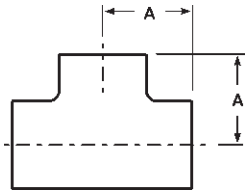

Unpolished Tees

Unpolished Short Weld Tees - B7WWW

Tube OD	A	Nominal Wall	304 Stainless Steel Part Number	316L Stainless Steel Part Number
1"	1.125	.065	B7WWW-G100U	B7WWW-R100U
1½"	1.656	.065	B7WWW-G150U	B7WWW-R150U
2"	2.062	.065	B7WWW-G200U	B7WWW-R200U
2½"	2.344	.065	B7WWW-G250U	B7WWW-R250U
3"	2.594	.065	B7WWW-G300U	B7WWW-R300U
4"	3.438	.083	B7WWW-G400U	B7WWW-R400U

Unpolished Long Weld Tees - B7W

Tube OD	A	B	Nominal Wall	304 Stainless Steel Part Number	316L Stainless Steel Part Number
½"	3.750	1.875	.065	---	B7W-R50U
¾"	4.000	2.000	.065	---	B7W-R75U
1"	3.750	1.875	.065	B7W-G100U	B7W-R100U
1½"	4.500	2.250	.065	B7W-G150U	B7W-R150U
2"	6.000	3.000	.065	B7W-G200U	B7W-R200U
2½"	6.000	3.000	.065	B7W-G250U	B7W-R250U
3"	6.500	3.250	.065	B7W-G300U	B7W-R300U
4"	7.750	3.875	.083	B7W-G400U	B7W-R400U
6"	11.250	5.625	.109	B7W-G600U	B7W-R600U
8"	14.000	7.000	.120	B7W-G800U	B7W-R800U